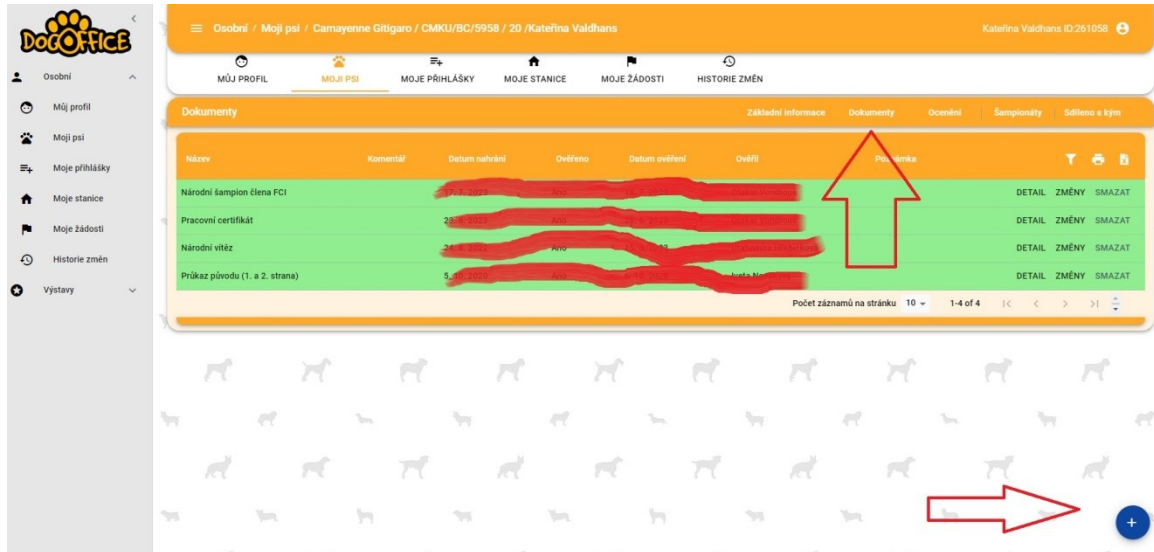

## 7) vložit zápisové číslo (najdete v PP nebo na beauceron.cz/chovatelství/přehled všech psů a fen a plemeno

Přidat nového psa do profilu

České registrační číslo musí mít následující formát:  
registr/plemeno/číslo/rok(y) registrace...]  
Například CMKU/ABC/123/18/19 nebo ČLP/DEF/456

Zápisové číslo

Požadováno

Plemeno

Požadováno

ZAVŘÍT POKRAČOVAT

8) do dokumentů nahrajte foto průkazu původu

9) ... a přihlaste se na výstavu 😊 (vlevo sloupec výstavy, vpravo trychtýř – filtr, zadejte místo konání, nebo cokoli co víte o výstavě)