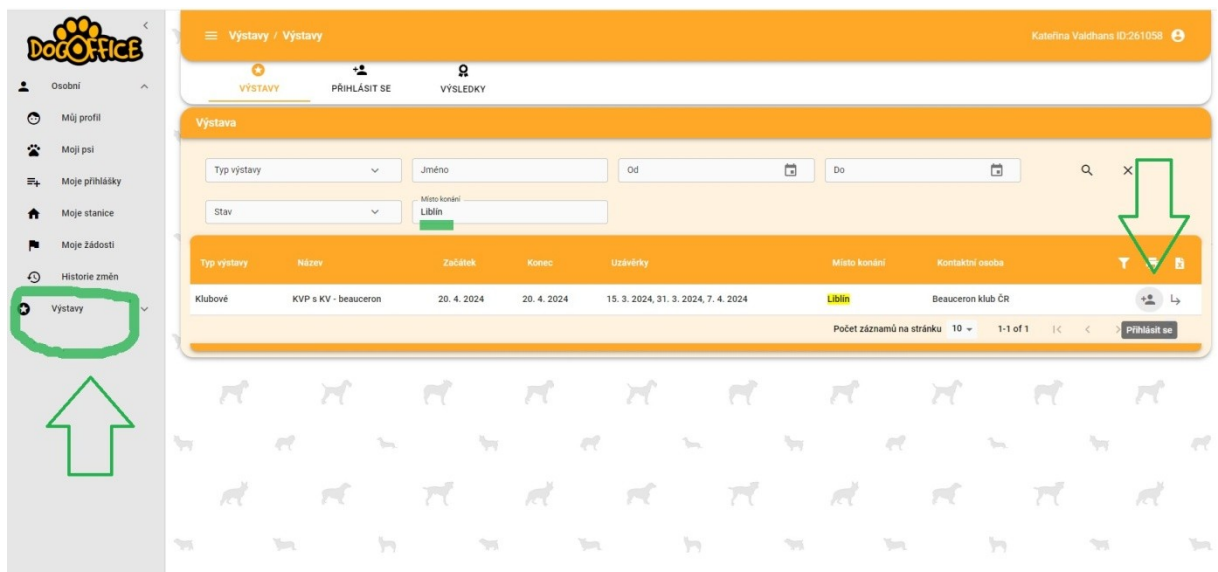

## 7) vložit zápisové číslo (najdete v PP nebo na beauceron.cz/chovatelství/přehled všech psů a fen a plemeno

Přidat nového psa do profilu

České registrační číslo musí mít následující formát:  
registr/plemeno/číslo/rok(y) registrace...]  
Například CMKU/ABC/123/18/19 nebo ČLP/DEF/456

Zápisové číslo

Požadováno

Plemeno

Požadováno

ZAVŘÍT POKRAČOVAT

8) do dokumentů nahrajte foto průkazu původu

9) ... a přihlaste se na výstavu 😊 (vlevo sloupec výstavy, vpravo trychtýř – filtr, zadejte místo konání, nebo cokoli co víte o výstavě)