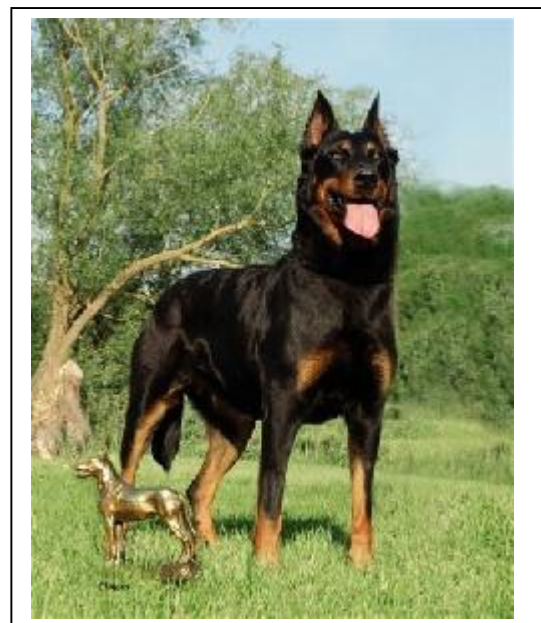

Ufana de la Grange Colombe –

CACS, BOB

o. P'kougat du Clos de la Cecileraie

m. Nanou du Pla de la Jasse