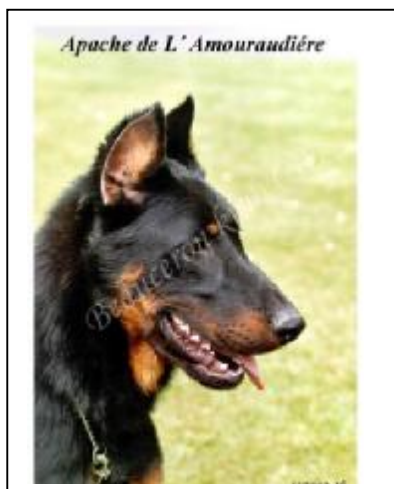

2002-6. SV Praha Rychety, rozhodčí Jiří Pětioký

Apache de l'Amouraudière – VSV, BOB

O: Norton du Sentier des Savannes

M: Sandy de l'Amouraudière