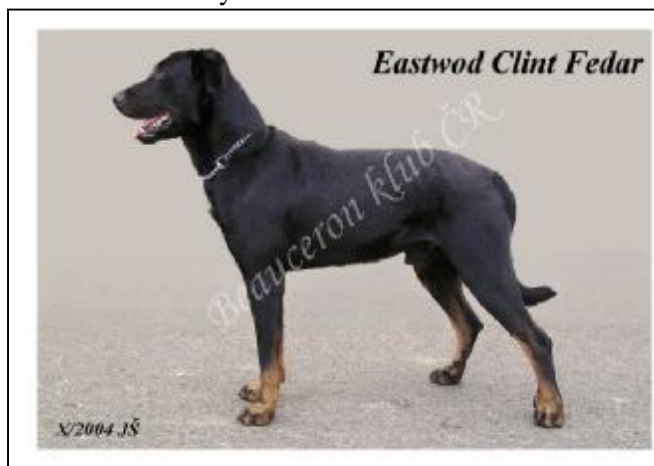

Titul Klubový vítěz pro fenu v barvě černá s pálením nebyl udělen

**Mates Robito – KV**

O: Baddy Moravia Ondeo  
M: Ashby Fedar

**Cedra z Vrábské tvrže - KV**

O: Bron z Opatovických rovin  
M: Aisha ze Sokratovy cesty