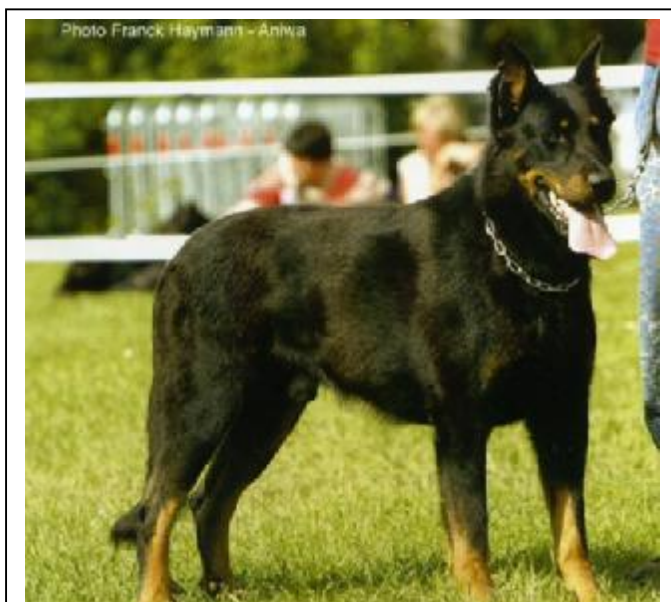

o. Houral du Murier de Sordeille

m. Manderley de Patural

2005

**Trappeur des Assiers – CACS, BOB**

o. Oslo de la Horde du Bois Perdu

m. Reveuse des Assiers

**Ulka de la Grange Colombe - CACS**

o. P'Kougar du Clos de la Cecileraie