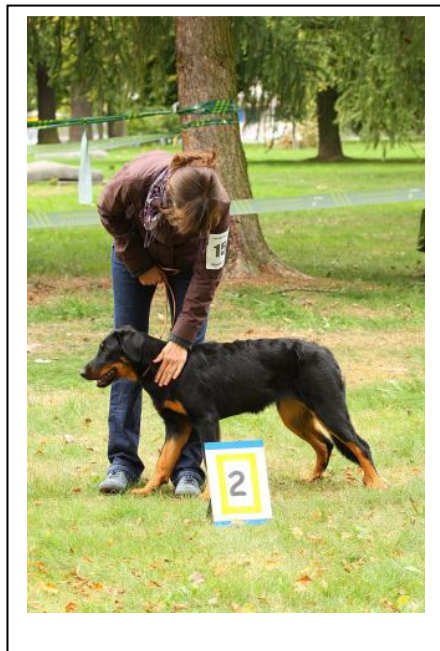

15. **Amélie le Feu de Diablesse** (ČP)
  o.: *Kerang Warrior Soul*, m.: *Diablesse L'Ami Noir*
  ch.: *Indráček David*, m.: *Ilgenerová Lucie*

CMKU/BC/5185/ 28.03.15

VN2

Téměř 6 měsíční fenka, fenčí hlava, poněkud světlejší oko, korektní skus, správný krk, hřbet, záď i hrudník, korektní zaúhlení, naznačený panardismus, správný pohyb, standardní osrstění ve struktuře i barvě.