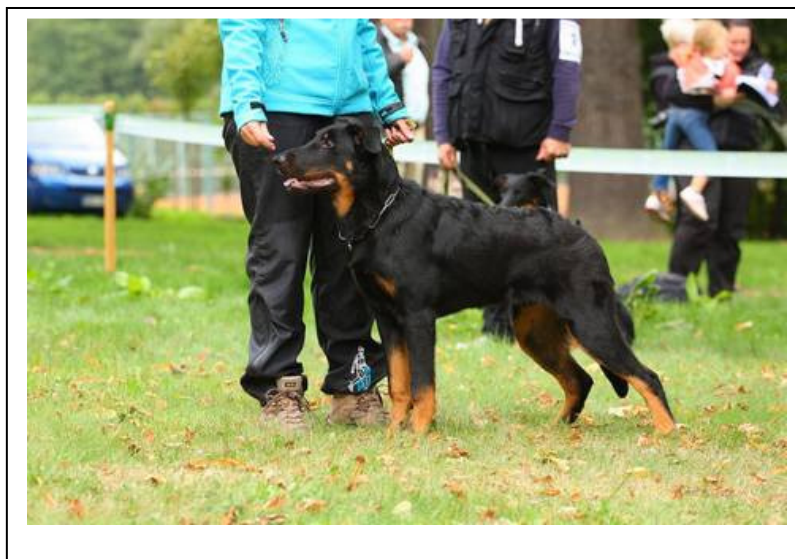

Speciální výstava beauceronů - sobota 26.09.2015 Milevsko

Posuzuje: Dvořáková Helena, CZ

BEAUCERON

Psi

Třída štěňat

1. **Arcane le Feu de Diablesse** (ČP)
o.: Kerang Warrior Soul, m.: Diablesse l'Ami Noir
ch.: Indráček David, Ing, m.: Faják Jiří

CMKU/BC/5181/ 28.03.15

VN1

6,5 měsíční pes, střední kostry, jemné hlavy, se správným uchem, oko hnědé, chrup úplný, skus nůžkový, korektní horní i spodní linie, výborné zaúhlení, správná tlapka, výborné osrstění ve struktuře i barvě.

2. **Artzain le Feu de Diablesse** (ČP)
o.: Kerang Warrior Soul, m.: Diablesse l'Ami Noir
ch.: Indráček David, Ing., m.: Motyčková Hana

CMKU/BC/5182/ 28.03.15

VN2

6,5 měsíční pes, střední kostry, s typickou hlavou, tmavé oko, poněkud lehčí ucho, korektní chrup, správné tělesné proporce, výborná horní i spodní linie, výborné zaúhlení, přední tlapka volnější, korektní osrstění ve struktuře i barvě.