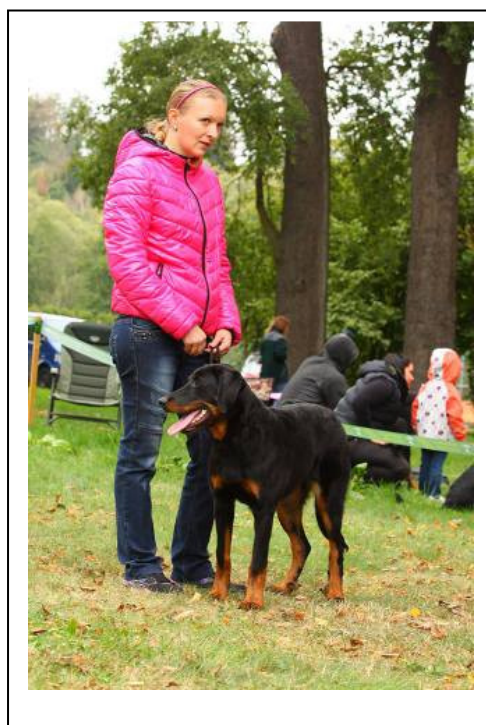

Feny Třída štěňat

14. **Abbie Colline du Bélier** (ČP)
  o.: Belmondo Bleu l'Ami Noir, m.: Ira z Husovy tvrze
  ch.: Rychtrová Veronika, m.: Kylarová Veronika

CMKU/BC/5210/ 04.04.15

VN1

Téměř 6 měsíční fena, výborně stavěná, výborně úhlená, s typickou hlavou, korektní skus, tmavé oko, správné ucho, výborný krk, hřbet, záď i hrudník, výborné osrstění ve struktuře i barvě, výborný pohyb, výborná povaha.