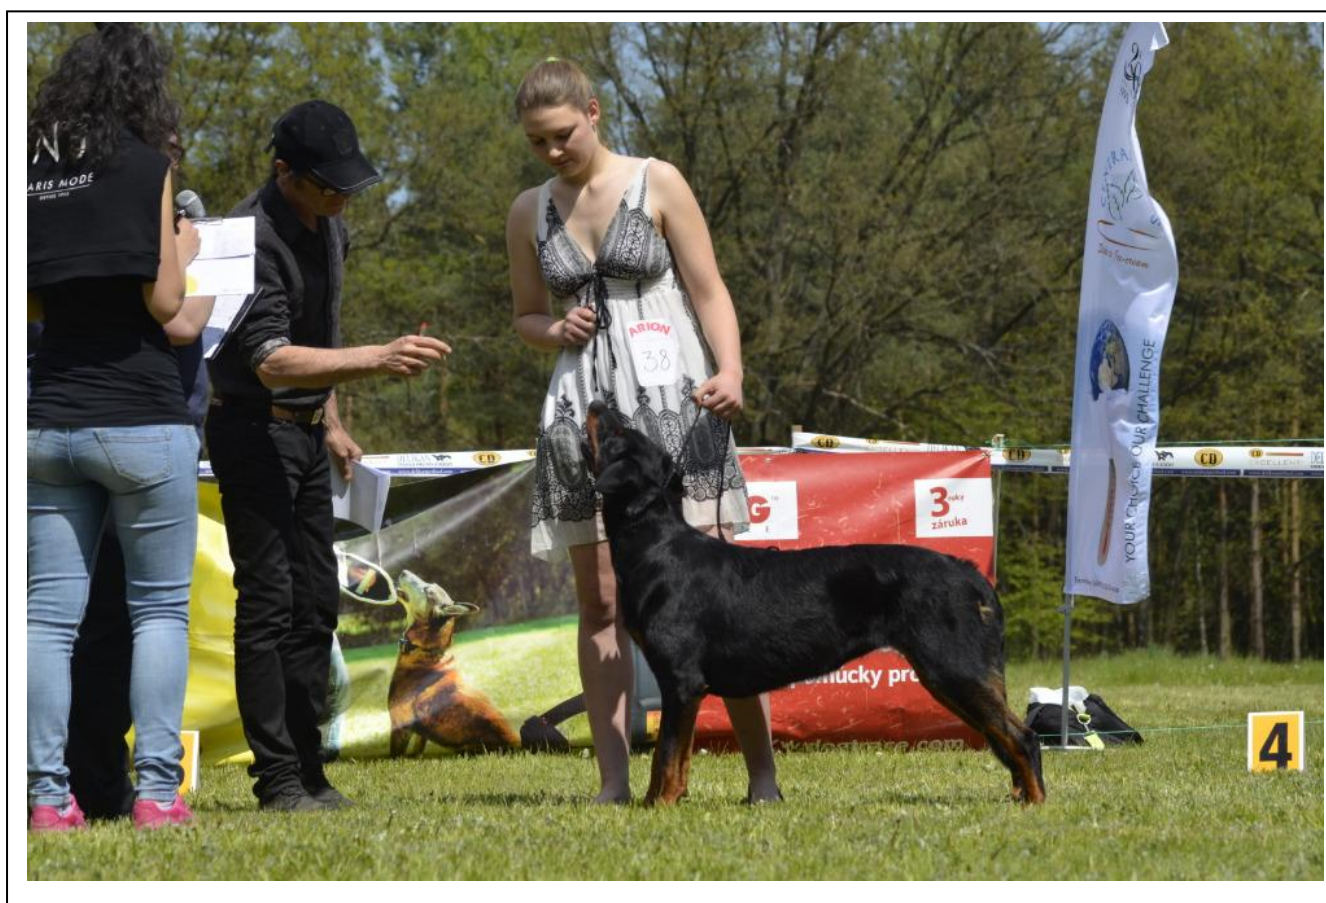

13

JMÉNO PSA Bethany Diamond Heart Boyard Č.ZÁPISU. CMKU/BC/5170/15 NAROZENÁ 20.2.2015 OTEC Harwey Duke Blackgorge MATKA Hellen z Husovy tvrže CHOVATEL Mgr. Kristýna Špačková MAJITEL Aneta Rohlová	POHLAVÍ		FENA
	BARVA	ČP	
	ČIP 103096100139651		
	DKK	A/A	

Chrup nůžkový, úplný. Barva očí výborná, tvar dobrý. Krátký stop. Tělo trochu dlouhé. Lehký panardismus 1,5. Výborný pohyb. Zada by mohla být rovnější.

Paspárky : PV, Lchsk

Celkové hodnocení: **Výborná**

Výška: 64,5 cm

Délka : 74,5 cm , délka čenichu 12 cm, šířka hlavy 12 cm, délka mozkovny 15 cm.

Povahový test : neplnila

Třída chovnosti: po splnění výstavy ve třídě dospělých