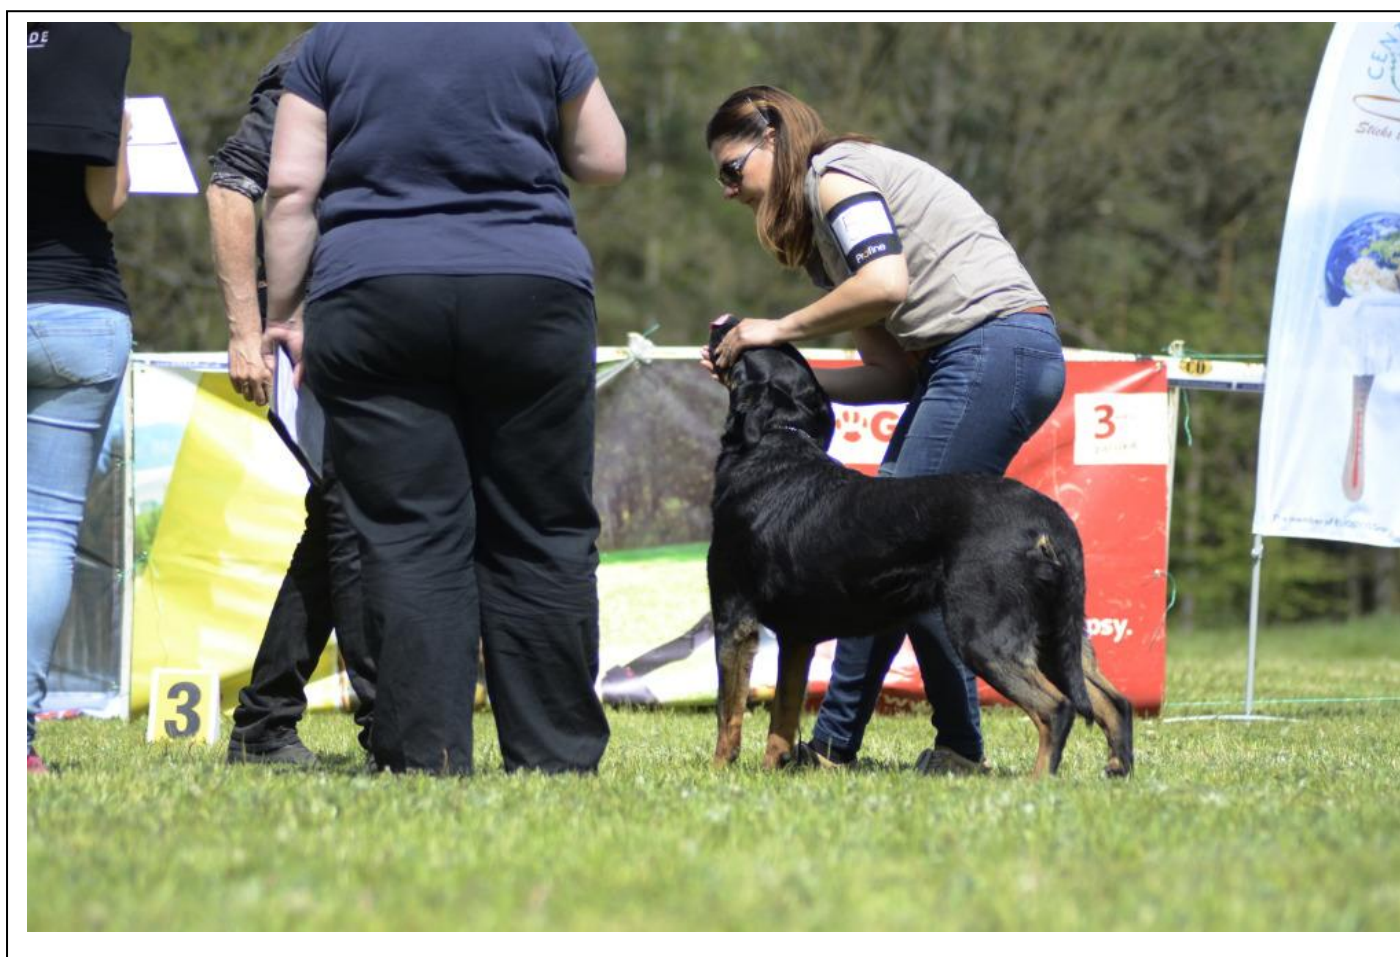

16

JMÉNO PSA Cadence Carský klenot	POHLAVÍ	FENA
Č.ZÁPISU CMKU/BC/5043/14	BARVA	ČP
OTEC Kerang Warrior Soul	ČIP 203098100349802	
MATKA Bellissimé z Dorky	DKK	A/A
CHOVATEL. Bc. Denisa Zimová		
MAJITEL Bc. Denisa Zimová		

Chrup nůžkový, úplný. Příliš černá hlava. Pysky by měly být více pigmentované. Stop krátký.

Výborná kostra.

Paspárky : PK, LV

Celkové hodnocení: **Výborná**

Výška: 63 cm

Délka : 69 cm , délka čenichu 11 cm, šířka hlavy 13 cm, délka mozkovny 13 cm.

Povahový test : střelba 9 , hůl 10, socializace 10

Celkové hodnocení: **Prospěla výborně**

Třída chovnosti: **3-Excellent**