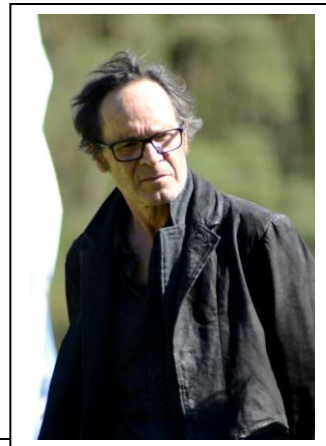

Bonitace Horní Jelení 7.-8.5.2016
Rozhodčí exteriéru“ Alain Thévenon
Posuzovatelé povah: L.Ooms, M.Součková, P.Dvořák

PSI

1			
JMÉNO Bad Boy Dante Silica Heart Boyard Č.ZÁPISU. CMKU/BC/5161/15 NAROZEN 20.2.2015 OTEC Harwey Duke Blackgorge MATKA Hellen z Husovy tvrže CHOVATEL Mgr. Kristýna Špačková MAJITEL Lucie Štambachová	POHLAVÍ	PES	
	BARVA	ČP	
	ČIP 103096100140205		
	DKK	A/A	

Chrup nůžkový, úplný. Pysk krásně pigmentovaný. Výborná výstavní kondice podle věku a pohlaví. Více cvičit. V pohybu je ocas moc nahoře. Hlava dobrá-typická. Profil dobrý. Srst výborná.

Paspárky : PV,LV