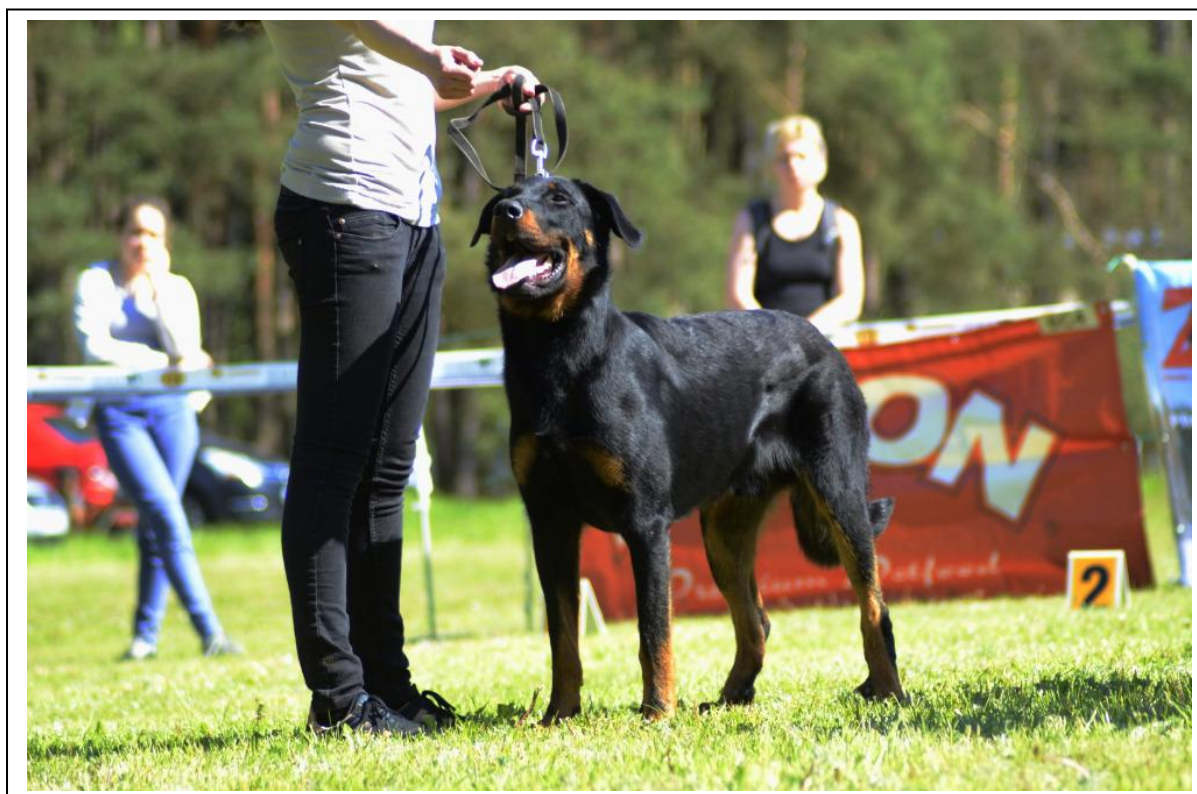

Chrup nůžkový, úplný. Pysk krásně pigmentovaný. Výborná výstavní kondice podle věku a pohlaví. Více cvičit. V pohybu je ocas moc nahoře. Hlava dobrá-typická. Profil dobrý. Srst výborná.

Paspárky : PV,LV

Celkové hodnocení: **Výborný**

Výška: 68,5 cm

Délka : 77 cm , délka čenichu 12 cm, šířka hlavy 13,5 cm, délka mozkovny 13 cm.

Povahový test : střelba 9 , hůl 9 , socializace 9

Celkové hodnocení: **Prospěl výborně**

Třída chovnosti: po splnění výstavy ve třídě dospělých

JMÉNO PSA Bárt z Ledeckého vrchu Č.ZÁPISU. CMKU/BC/4365/08.. NAROZEN 19.4.2008..... OTEC Bárt z Chovných dvorů MATKA Balina z Třebechovického ranče CHOVATEL Irena Smrčková MAJITEL Jasanská Dana	POHLAVÍ	PES	
	BARVA	ČP	
	ČIP		
	TETOVÁNÍ 4365 DKK 0/0.....		