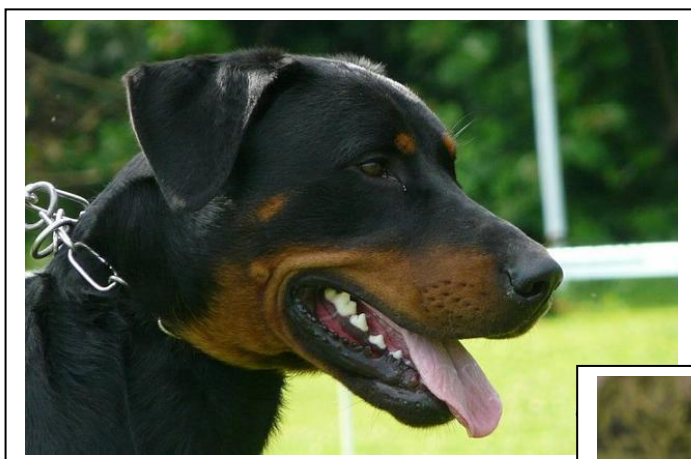

Chrup nůžkový, úplný. Pysk krásně pigmentovaný. Výborná výstavní kondice podle věku a pohlaví. Více cvičit. V pohybu je ocas moc nahoře. Hlava dobrá-typická. Profil dobrý. Srst výborná.

Paspárky : PV,LV

Paspárky : LV, PV

Celkové hodnocení: **Velmi dobrý**

Výška: 70,5 cm

Délka : 75 cm, délka čenichu 12cm, šířka hlavy 15 cm, délka mozkovny 15 cm.

Povahový test : neplnil, zkouška IPO3

Třída chovnosti: **3-Excellent**

Nůžkový chrup. Výborná pigmentace. Krásně proporcovaný. Typická hlava, krásná lebka, výborná kostra kromě zad. Výborná srst. Linie končetin výborná. Příliš se vlní. Panardismus správný. Oči dobré. Chrup výborný.