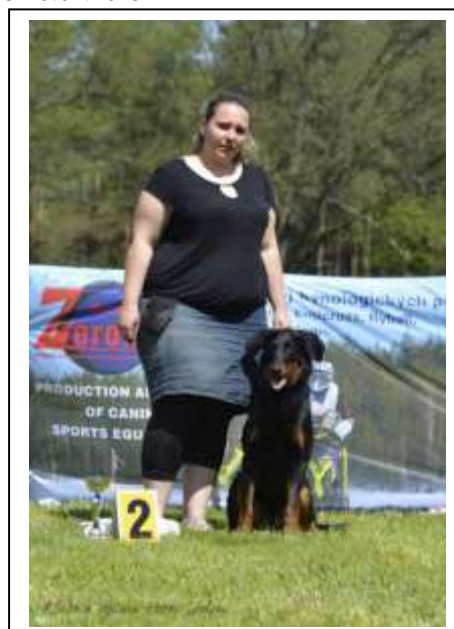

38 BETHANY DIAMOND HEART BOYARD CMKU/BC/5170/15 20.02.2015

O: Harwey Duke Blackgorge M: Hellen z Husovy tvrze

Chov: Špačková Kristýna, Maj: Rohlová Aneta