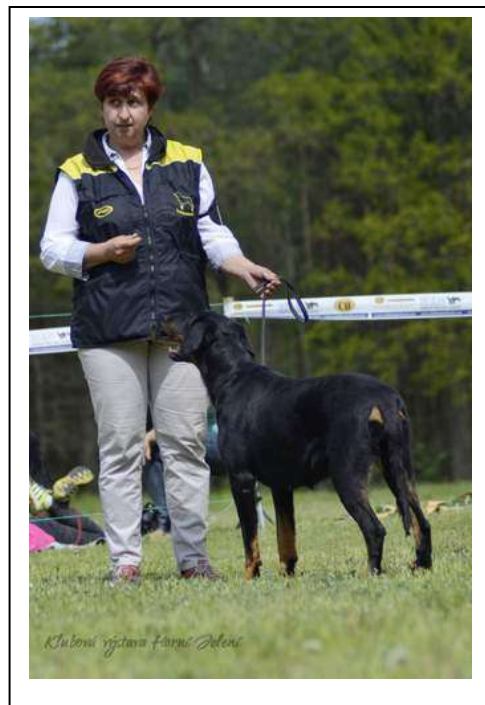

60 DIABLESSE L'AMI NOIR CMKU/BC/4664/10 27.10.2010

O: D'Roi des Matins de l'Abbe Rozier M: Airin des Gardiens Aux Coeurs Tendres

Chov: Černá Dagmar, Maj: Černá Martina

Nůžkový skus. Hlava má krátký stop. Tlama je příliš lehká. Oko tmavé, tvar oka dobrý. Výborná kostra a tělo. Příliš kudrnatá. Vysoké pálení na packách.

Výborná 3

61 HAPPY Z LHOTECKÉ LINIE CMKU/BC/4671/10 21.12.2010

O: D'Roi des Matins de l'Abbe Rozier M: Bugi l'Ami Noir

Chov: Šimáková Jana, Maj: Kohutová Zdenka

Oko je tmavé, ale příliš kulaté, chrup dobrý. Pálení je vysoké na hlavě. Výborné tělo a kostra. Pohyb pravidelný robustní.

Výborná 2, res.CAC

62 HEROINE DES GARDIENS AUX COEURS TENDRES CMKU/BC/4907/12 25.05.2012

O: Atlas des Assiers M: Vanji des Gardiens aux Coeurs Tendres

Chov: Ducreau Marie-Josse, Maj: Vokatá Kateřina

Chrup dobrý, Hlava velmi dobrá. Ucho příliš velké. Výborná konstrukce těla. Zadní a přední končetina správně. Ocas nosí správně, ale nemá příliš chlupů. Silná silueta v pohybu.

Výborná 4