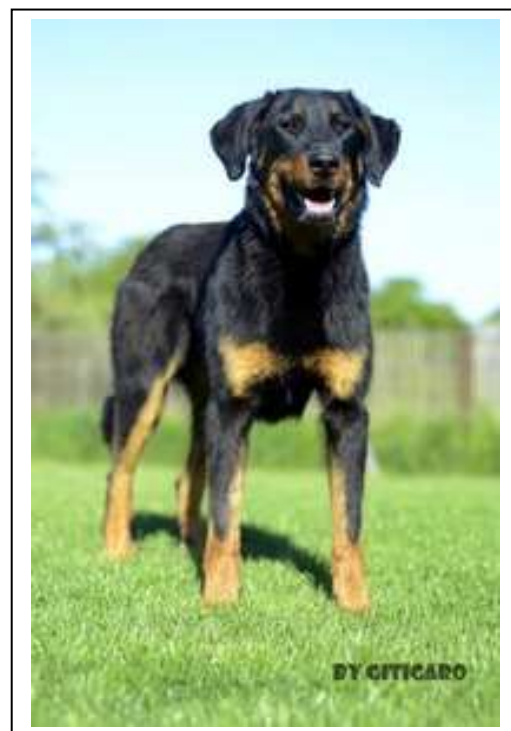

Arapiraca Gitigaro, fena ČP, HD A

Č.ZÁPISU. CMKU/BC/5496/17

NAROZEN 12.3.2017

OTEC Choisi z Husovy tvrze

MATKA Alex from Sahara Dreams

CHOVATEL Gabriela Bezoušková

MAJITEL Gabriela Bezoušková

Skus nůžkový úplný, oko výborné, tmavé, lebka V, stop V, tlama VD, pigmentace V, paralelita temene a nosu V, uši V, horní linie - krk V, kohoutek V, hřbet V, bedra V, záď V,, přední končetiny – úhlení V, rovnost VD, tlapy VD, lokty D, lopatky V, zadní končetiny – úhlení V, rovnost VD, tlapy VD, hlezna VD, kolena VD, panardismus 1, ocas V, kostra VD - středně silná, osrstění V, osvalení VD, pohyb V, volnější pysky.

Celkové hodnocení: **VÝBORNÁ**

Paspárky: LV, PK

Výška: 63 cm

Délka: 65 cm, šířka hlavy: 12 cm, délka mozkovny: 14 cm, délka

čenichu: 12 cm

Povahový test: střelba 8, hůl 9, socializace 8

Celkové hodnocení: **Prospěla výborně**

Třída chovnosti: **2-PREMIER CHOIX**