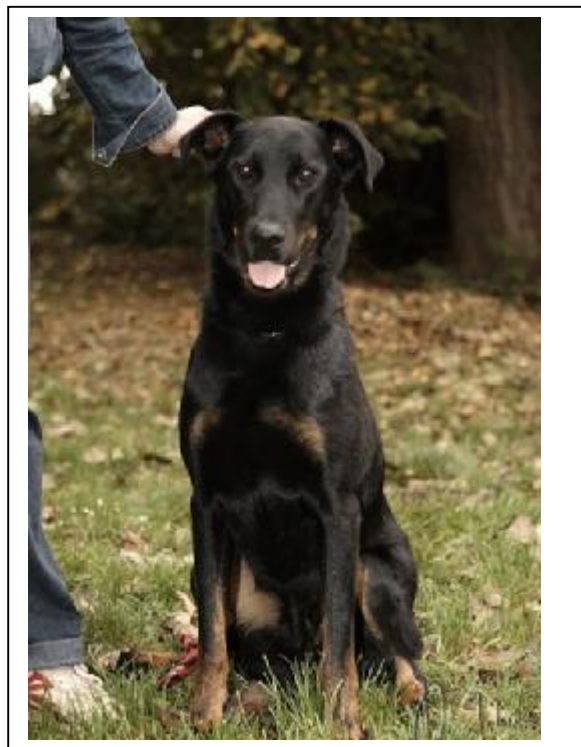

BONITACE	DATUM.. 10.-11.10. 2009	MÍSTO Zadní Třebáň	
JMÉNO PSA AGÁTA GENEXXA Č.ZÁPISU CMKU/BC/4144/07 NAROZENÁ 8.4.2007 OTEC Artuš z Husovy tvrže MATKA Affinity Nellago CHOVATEL Nejedlá Gizela MAJITEL Filipová Jana	POHLAVÍ		F
	BARVA	ČP	
	TETOVÁNÍ 4144		
	DKK: 0/0		

Popisný svod: Chrup nůžkový, plnochrupý, oči tmavohnědé, lebka správně utvářená, stop znatelný, tlama prostorná, pigmentace správná, paralelita temene a nosu správná, uši lehce dozadu složené, krk správně nasazen, kohoutek dobře vyznačen, hřbet rovný, bedra mírně delší, záď správně utvářená, méně výrazné předhrudí, přední končetiny správně úhlené, paralelní, tlapy lehce vybočuje, lopatka správně utvářena, zadní končetiny správně úhlené, tlapy vybočené do 45°, hlezna správně postavená, kolena správně úhlená, ocas správně délky, kostra OK, osvalení standardní, za pohybu užší vzadu.

Paspárky: LK,PV

Výška: 66,5 cm

Délka 71 cm, mozkovna 15 cm, čenich 12 cm, šířka hlavy 13 cm, obvod hrudníku 80 cm

Povahový test: střelba: 7 celkové hodnocení: **prospěla výborně**

hůl: 7

Socializace: 9

Třída chovnosti: **3-EXCELLENT**