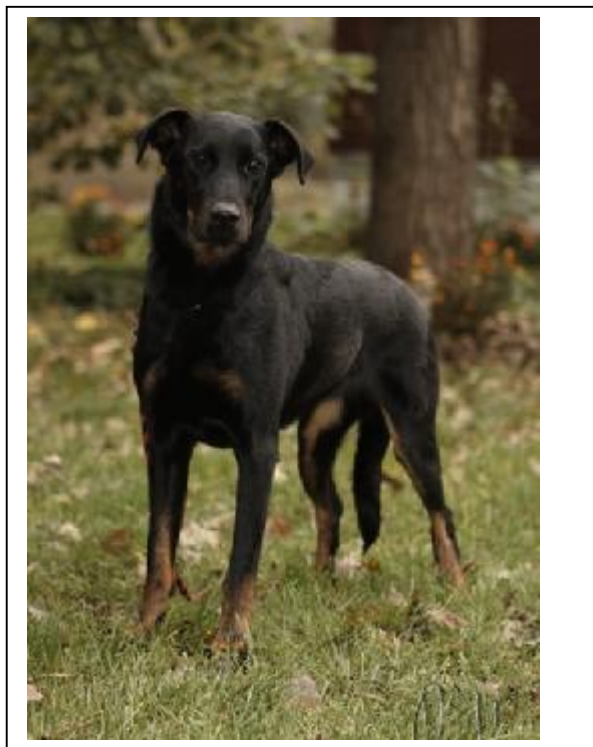

BONITACE	DATUM.. 10.-11.10. 2009	MÍSTO Zadní Třebáň	
JMÉNO PSA AGÁTA GENEXXA Č.ZÁPISU CMKU/BC/4144/07 NAROZENÁ 8.4.2007 OTEC Artuš z Husovy tvrže MATKA Affinity Nellago CHOVATEL Nejedlá Gizela MAJITEL Filipová Jana	POHLAVÍ		F
	BARVA	ČP	
	TETOVÁNÍ 4144		
	DKK: 0/0		

Popisný svod: Chrup nůžkový, plnochrupý, oči tmavohnědé, lebka správně utvářená, stop znatelný, tlama prostorná, pigmentace správná, paralelita temene a nosu správná, uši lehce dozadu složené, krk správně nasazen, kohoutek dobře vyznačen, hřbet rovný, bedra mírně delší, záď správně utvářená, méně výrazné předhrudí, přední končetiny správně úhlené, paralelní, tlapy lehce vybočuje, lopatka správně utvářena, zadní končetiny správně úhlené, tlapy vybočené do 45°, hlezna správně postavená, kolena správně úhlená, ocas správně délky, kostra OK, osvalení standardní, za pohybu užší vzadu.

Paspárky: LK,PV

Výška: 66,5 cm

Délka 71 cm, mozkovna 15 cm, čenich 12 cm, šířka hlavy 13 cm, obvod hrudníku 80 cm

Povahový test: střelba: 7 celkové hodnocení: **prospěla výborně**

hůl: 7

Socializace: 9

Třída chovnosti: **3-EXCELLENT**